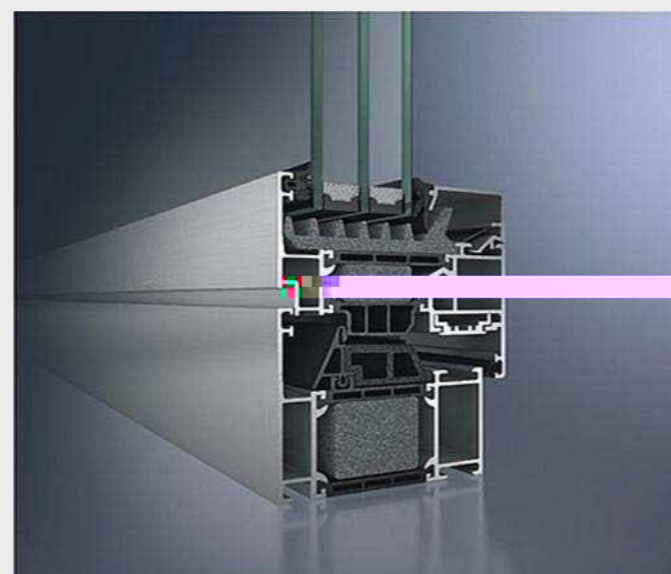

Taishan City Kam Kiu Aluminium Extrusion Co., Ltd.

Adresse:Gemeinde Dajiang , Stadt Taishan, Guangdong, China

Produkteinführung

Kam Kiu Aluminiumprofil GmbH in Taishan bietet hochwertige Aluminiumprofile und tiefe Verarbeitungsdienstleistungen für weltberühmte Tür- und Fenstermarken.