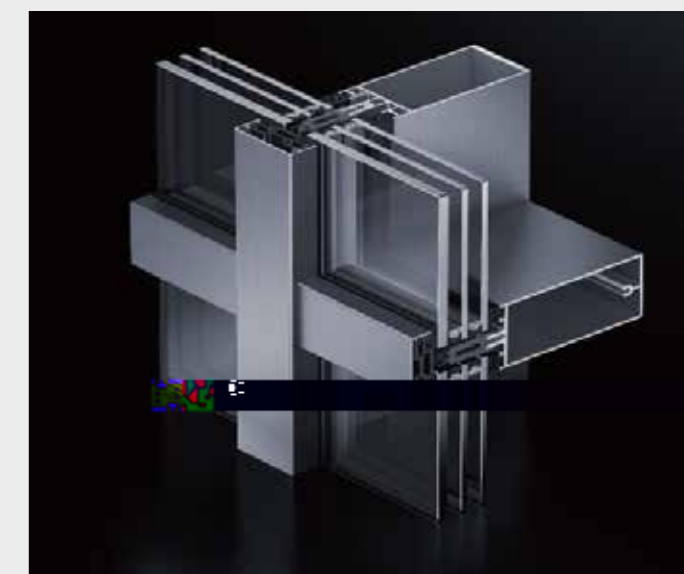

Taishan City Kam Kiu Aluminium Extrusion Co., Ltd.

Adresse:Gemeinde Dajiang , Stadt Taishan, Guangdong, China

Produkteinführung

Kam Kiu Aluminiumprofil GmbH in Taishan bietet hochwertige Aluminiumprofile und tiefe Verarbeitungsdienstleistungen für weltberühmte Tür- und Fenstermarken.